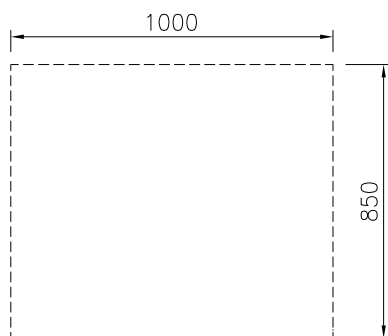

Övriga Tillbehör

- Rostfri frontsockel, 2000mm lång, PNC 912636
höjd = 200 mm
- Rostfri sidsockel, höger o PNC 912659
vänster, installation mot vägg,
850mm djup, höjd = 200 mm
- Rostfri sidsockel, höger o PNC 912662
vänster, rygg-mot-rygg, 1700mm
djup, höjd = 200 mm
- Rostfri sidopanel (12mm), PNC 913003
850x700mm, höger sida, för
enhet med högbakkant
- Rostfri sidopanel (12mm), PNC 913004
850x700mm, vänster sida, för
enhet med högbakkant
- Hylla TL80/85/90 en sida +TL80 PNC 913235
två sidor skåpbredd 680
- Sidoförstärkt panel endast i PNC 913261
kombination med sidohylla, mot
vägginstallationer, höger
- Sidoförstärkt panel endast i PNC 913262
kombination med sidohylla, för
mot vägginstallation, vänster
- Hyllfixering (gejderstege) för PNC 913283
TL80/85/90 betjänas från en
sida, TL 80 betjänas från två
sidor
- AVDELNINGSPANEL PNC 913670
850X700MM ROSTFRITT STÅL
VÄNSTER/HÖGER
- Rostfri sidopanel 850x700mm, PNC 913686
slätsittande, för fristående
installation, vänster/höger (skall
bara användas vid installation
mot något annat)

Front

Sida

Topp

Viktig information

Yttermått, bredd 588647 (MB1RCAJ000)	1000 mm
Yttermått, djup	850 mm
Yttermått, höjd	450 mm
Skåputrymmets invändiga dimensioner (bredd):	680 mm
Skåputrymmets invändiga dimensioner (höjd):	330 mm
Skåputrymmets invändiga dimensioner (djup):	715 mm
Nettovikt:	31 kg