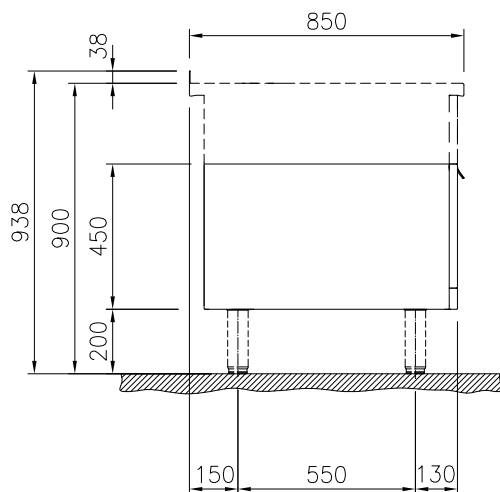

Kort specifikation

Pos.

1000 mm brett underskåp med två dörrar, tillverkad enligt DIN 18860_2 med 70 mm indragen sockel. Tillverkad i en robust ramkonstruktion i 2 mm och 3 mm i 1.4301 (AISI 304). 2 mm arbetsyta i 1.4301 (AISI 304). Släta arbetsytor som är enkla att rengöra. THERMODUL-anlutningssystem ger arbetsytor med minimala skarvar som gör att fett och smuts inte kan tränga ner mellan enheterna.

Övriga Tillbehör

- Rostfri frontsockel, 2000mm lång, PNC 912636
höjd = 200 mm
- Rostfri sidsockel, höger o PNC 912659
vänster, installation mot vägg,
850mm djup, höjd = 200 mm
- Rostfri sidsockel, höger o PNC 912662
vänster, rygg-mot-rygg, 1700mm
djup, höjd = 200 mm
- Rostfri sidopanel (12mm), PNC 913003
850x700mm, höger sida, för
enhet med högbakkant
- Rostfri sidopanel (12mm), PNC 913004
850x700mm, vänster sida, för
enhet med högbakkant
- Hylla TL80/85/90 en sida +TL80 PNC 913235
två sidor skåpbredd 680
- Sidoförstärkt panel endast i PNC 913261
kombination med sidohylla, mot
vägginstallationer, höger
- Sidoförstärkt panel endast i PNC 913262
kombination med sidohylla, för
mot vägginstallation, vänster
- Hyllfixering (gejderstege) för PNC 913283
TL80/85/90 betjänas från en
sida, TL 80 betjänas från två
sidor
- AVDELNINGSPANEL PNC 913670
850X700MM ROSTFRITT STÅL
VÄNSTER/HÖGER
- Rostfri sidopanel 850x700mm, PNC 913686
slätsittande, för fristående
installation, vänster/höger (skall
bara användas vid installation
mot något annat)

Front

Sida

Topp

Viktig information

Yttermått, bredd 588647 (MB1RCAJ000)	1000 mm
Yttermått, djup	850 mm
Yttermått, höjd	450 mm
Skåputrymmets invändiga dimensioner (bredd):	680 mm
Skåputrymmets invändiga dimensioner (höjd):	330 mm
Skåputrymmets invändiga dimensioner (djup):	715 mm
Nettovikt:	31 kg