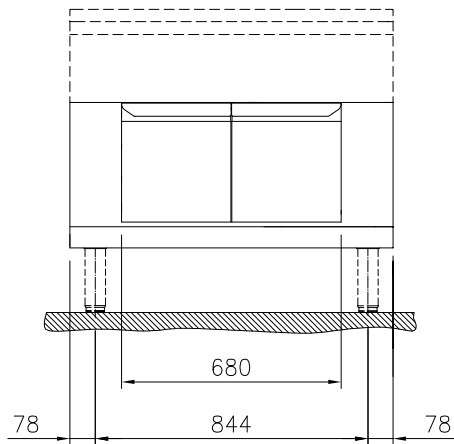

Kort specifikation

Pos.

1000 mm brett underskåp med två dörrar, tillverkad enligt DIN 18860_2 med 70 mm indragen sockel. Tillverkad i en robust ramkonstruktion i 2 mm och 3 mm i 1.4301 (AISI 304). 2 mm arbetsyta i 1.4301 (AISI 304). Släta arbetsytor som är enkla att rengöra. THERMODUL-anlutningssystem ger arbetsytor med minimala skarvar som gör att fett och smuts inte kan tränga ner mellan enheterna.

IPX5 kapslingsklass.

Installation: Fristående enhet som betjänas från en sida.

Huvudfunktioner

- Servicevänlig, alla viktiga komponenter kan nås från framsidan.
- THERMODUL-anlutningssystemet ger en arbetsyta utan skarvar som inte släpper igenom smuts när enheterna är sammankopplade. Detta underlättar då en enhet behöver avlägsnas vid byte eller service.
- Enheten konstruerad enligt DIN 18860_2 med 70 mm indragen sockel.
- Skåpfack för förvaring av kastruller, grytor, plåtar etc.

Konstruktion

- Hygienic design of the open base cupboard with large round edges.
- 2 mm arbetsyta i 1.4301 (AISI 304).
- IPX5 kapslingsklass
- Plan yt konstruktion för att lätt rengöra ytorna.
- Rundade hörn och kanter underlättar rengöring.
- Självbärande konstruktion.

Front

Sida

Topp

Viktig information

Yttermått, bredd 588647 (MB1RCAJ000)	1000 mm
Yttermått, djup	850 mm
Yttermått, höjd	450 mm
Skåputrymmets invändiga dimensioner (bredd):	680 mm
Skåputrymmets invändiga dimensioner (höjd):	330 mm
Skåputrymmets invändiga dimensioner (djup):	715 mm
Nettovikt:	31 kg